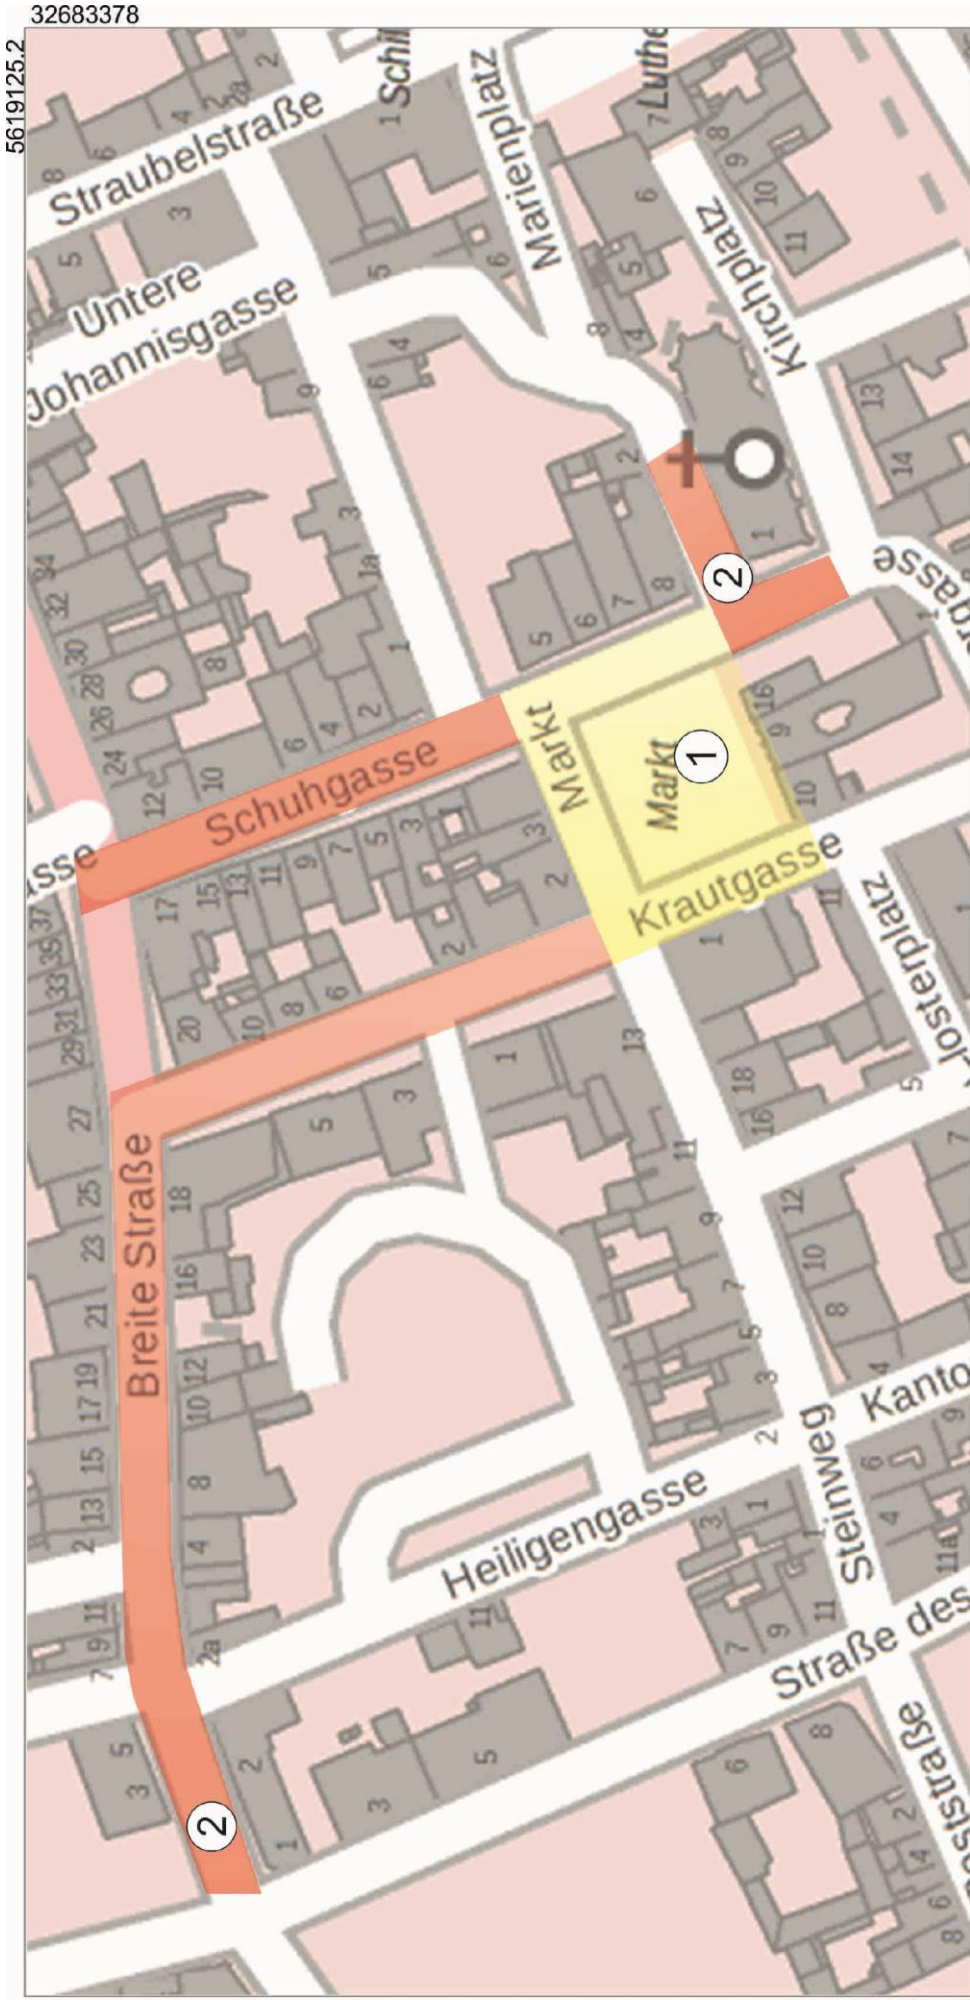

Stadt Pößneck * Neustädter Str. 1 * 07381 Pößneck

Wichtige Information für die Anwohner Kirchplatz, Schuhgasse und Markt

Sehr geehrte Damen und Herren, liebe Anwohner und Anlieger,

wir freuen uns, Ihnen das Pößnecker Stadtfest 2022 ankündigen zu können und laden Sie herzlich ein, die verschiedenen Veranstaltungen am Stadtfestwochenende zu besuchen.

Halteverbote ab... (gültig für das ganze Wochenende)

Marktplatz	01.09.2022	07 Uhr	Schuhgasse	02.09.2022	17 Uhr
unterhalb Kirche	01.09.2022	08 Uhr	Breite Straße	02.09.2022	17 Uhr
Kirchplatz*	01.09.2022	08 Uhr	Straubelstraße	03.09.2022	07 Uhr
Krautgasse	02.09.2022	17 Uhr	Gerberstraße	03.09.2022	07 Uhr

* Parkplätze gegenüber Haupteingang Kirche

Bewohner Markt

Der Zugang zu den Wohnungen bzw. Häusern ist für die Bewohner des Marktes über die Einlasstellen zu Fuß möglich. Bitte führen Sie hierzu den Personalausweis mit.

Die Veranstalter

- 1) Sperrung Marktstraße und Halteverbotszone ab Donnerstag 01.09.2022, 08:00 Uhr für ganzes Stadtfest-Wochenende nur Donnerstag = temporäre Fahrspur über Markt
- 2) Sperrung Zufahrt Breite Straße 02.09.2022 ab 17:00 Uhr, 03.09.2022 ab 08:00 Uhr 04.09.2022 ab 08:00 Uhr und Halteverbote für das ganze Wochenende